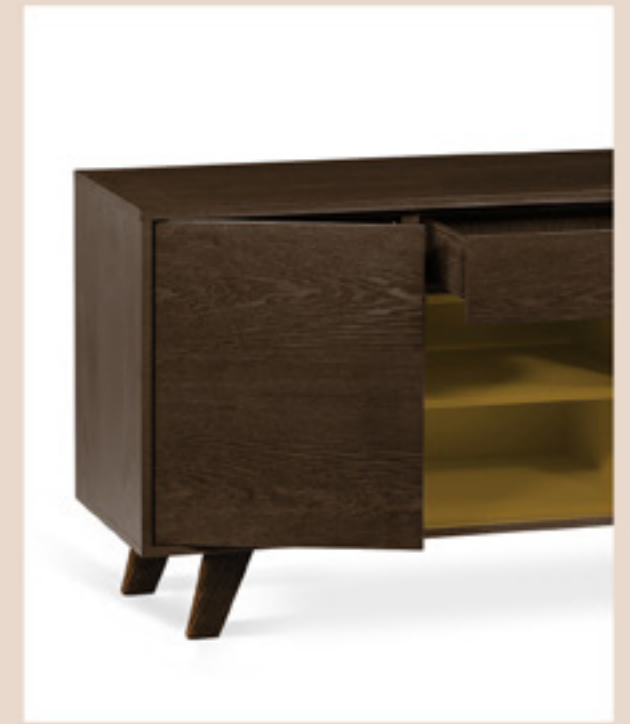

Designed by George Bosnas

Σχεδιάστηκε από τον Γεώργιο Μπόσνα