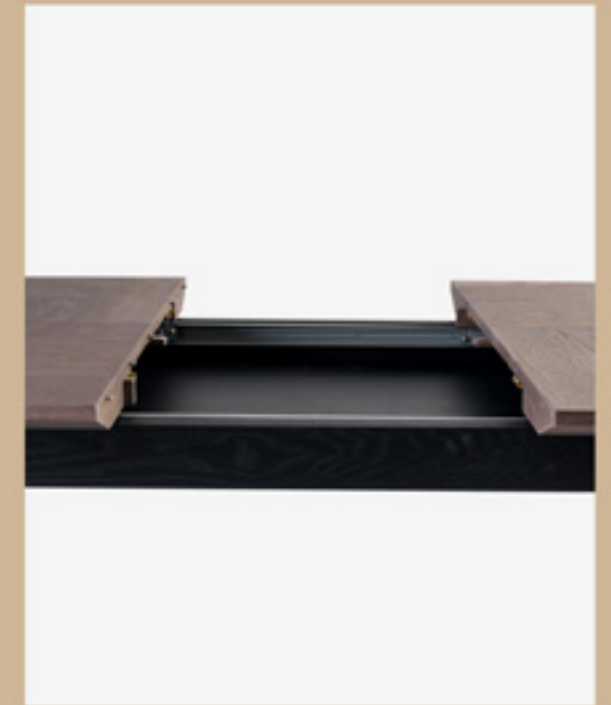

Sanita A68

H84 x W56 x D62

C27
H77 x W61 x D58

C25
H83 x W49 x D54

Tables

Τραπέζια

Cludo T164

Ø 120, Ø 130, Ø 140