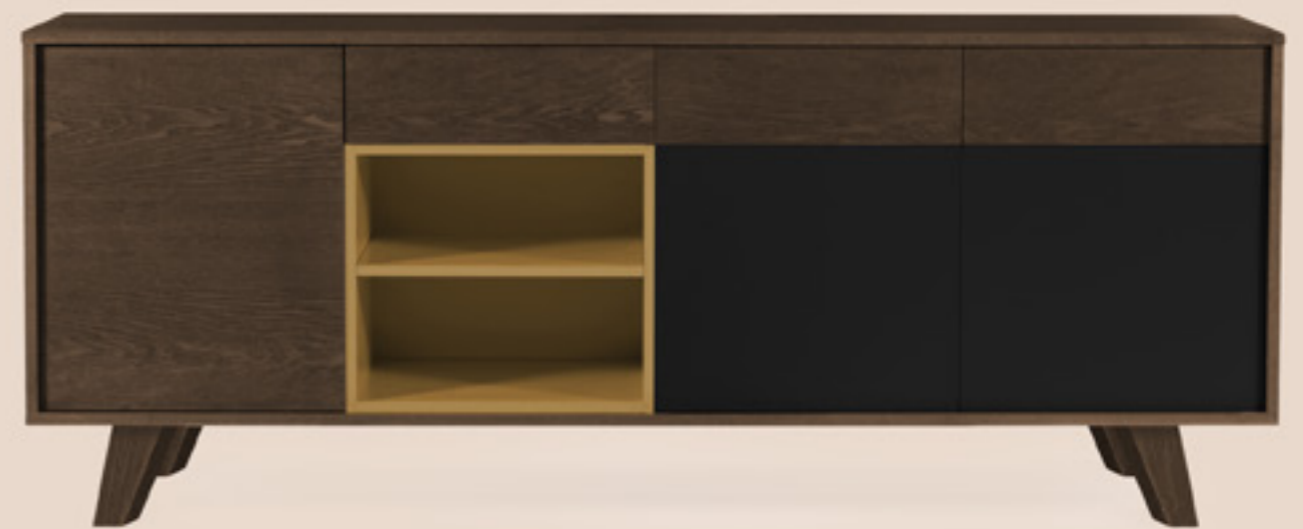

70 x 220 x 50 clear top

OBJ
3D files

Designed by George Bosnas

Σχεδιάστηκε από τον Γεώργιο Μπόσνα

Nikus M509

80 x 200 x 50

Haba M506

80 x 200 x 50